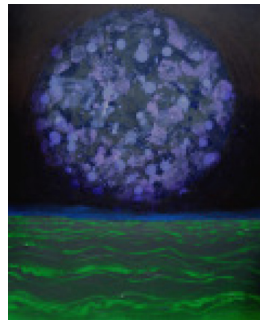

Konstnärskollektivet Ryska Ödlan ställer ut i Trelleborg

Ryska Ödlan hade förra året en uppskattad utställning i Fosie stadsdelsförvaltnings foajé. Är du sugen på att uppleva deras skapandemagi återigen, hade du förhinder förra gången eller blev du helt enkelt nyfiken nu?

Besök Garvaregården på Olof Palmes Plats i Trelleborg

Datum Mellan den 14 februari och 7 mars

Öppettider Vardagar kl 08.00 - 16.00
Lördagar kl 10.00 - 14.00

Magnus Lövgren